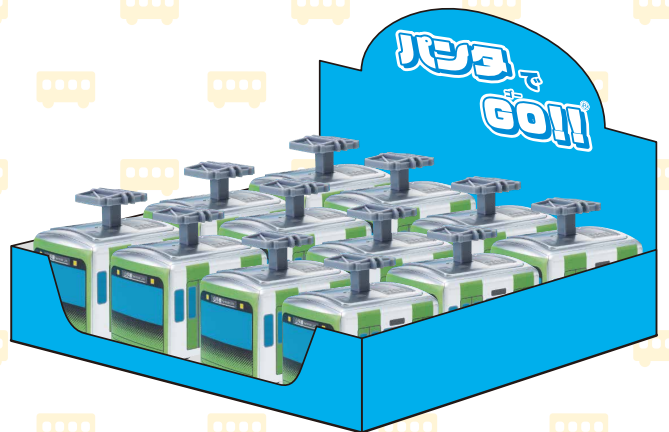

パンタでGO!!®

対象年齢 3才以上

パンタでGO® 山手線

- 入数: 96個 (12個×8箱)
- サイズ: 50×72×67mm
- 価格: ¥1,000 (税別)

MT529

対象年齢 3才以上

パンタでGO® 湘南新宿ライン

- 入数: 96個 (12個×8箱)
- サイズ: 50×72×67mm
- 価格: ¥1,000 (税別)

MT530

タグ

イメージ 60×160mm

表

発売元 丸彰株式会社 【お問い合わせ先】 丸彰株式会社お客様サービスセンター 〒124-0005 東京都葛飾区室町1-2-26 TEL:03-3691-1666 FAX:03-3691-1667 電話受付時間:月～金(除く祝日) 10:00～12:00/13:00～16:00 www.maruchou.co.jp 玩具安全基準適合 4969974005953 SI 24 （社）日本玩具協会 玩具安全基準適合品 玩具安全基準適合品11-11-4 山手線 MT529 MADE IN CHINA	取扱説明書 ※イラストは商品と異なる場合がありますのでご了承ください。 ※イラストはイメージです。 【商品名】 おもちゃ用ABS ショーンABS パンタグラフABS （以下ABS製） 【使用上の注意】 遊ぶ際は、髪の毛や指を 車輪に巻き込まないように ご注意ください。 ①天井のパンタグラフを 手で押し下げます。 ②手を離すと電車が走り 出します。 （使用上の注意） ●ご使用前に使用上の注意や遊び方などの取組事項を必ずお読みください。 ●本商品は、落としたり、水にさらしたり、火に近づけたり、分解しないでください。 ●じゅうたんなど柔らかい場所の上では進行しない場合があります。 ●廃棄の際は、各地方自治体の廃棄区分に従ってください。	対象年齢 3才以上 パンタでGO!! 山手線 ※内側の警告・注意を必ずお読みください。

裏

警告 (けいこく)   保護者の方へ必ずお読みください。   ●小部品があります。誤飲、窒息などの危険がありますので、3才未満のお子様には絶対に与えないでください。   注意 (ちゅうい)   ●車輪に指や髪の毛や衣類などははさまれたり、巻き込まれないように注意してください。●可動部やパンタグラフを強く押し下ったり、無理な方向へ引っ張ったり曲げたりしないでください。破損する恐れがあります。●車輪をぶつかけたり、ふりまわす、なげる、落とすなどの乱暴な遊びをしないでください。ぶつかると思わぬケガをする恐れがあります。●製品や付属品は、使用目的以外の事には使用しないでください。●思わぬ事故の恐れがありますので、ご使用後は3才未満のお子様の手の届かないところに保管してください。

商標登録第 5803509 号
JR東日本商品化許諾済

遊び方

電池のいらぬ走る電車！パンタグラフを押して
手を離すと電車がピューッと走り出します！

12個入り
ディスプレイボックス

※写真、イラストはイメージです。